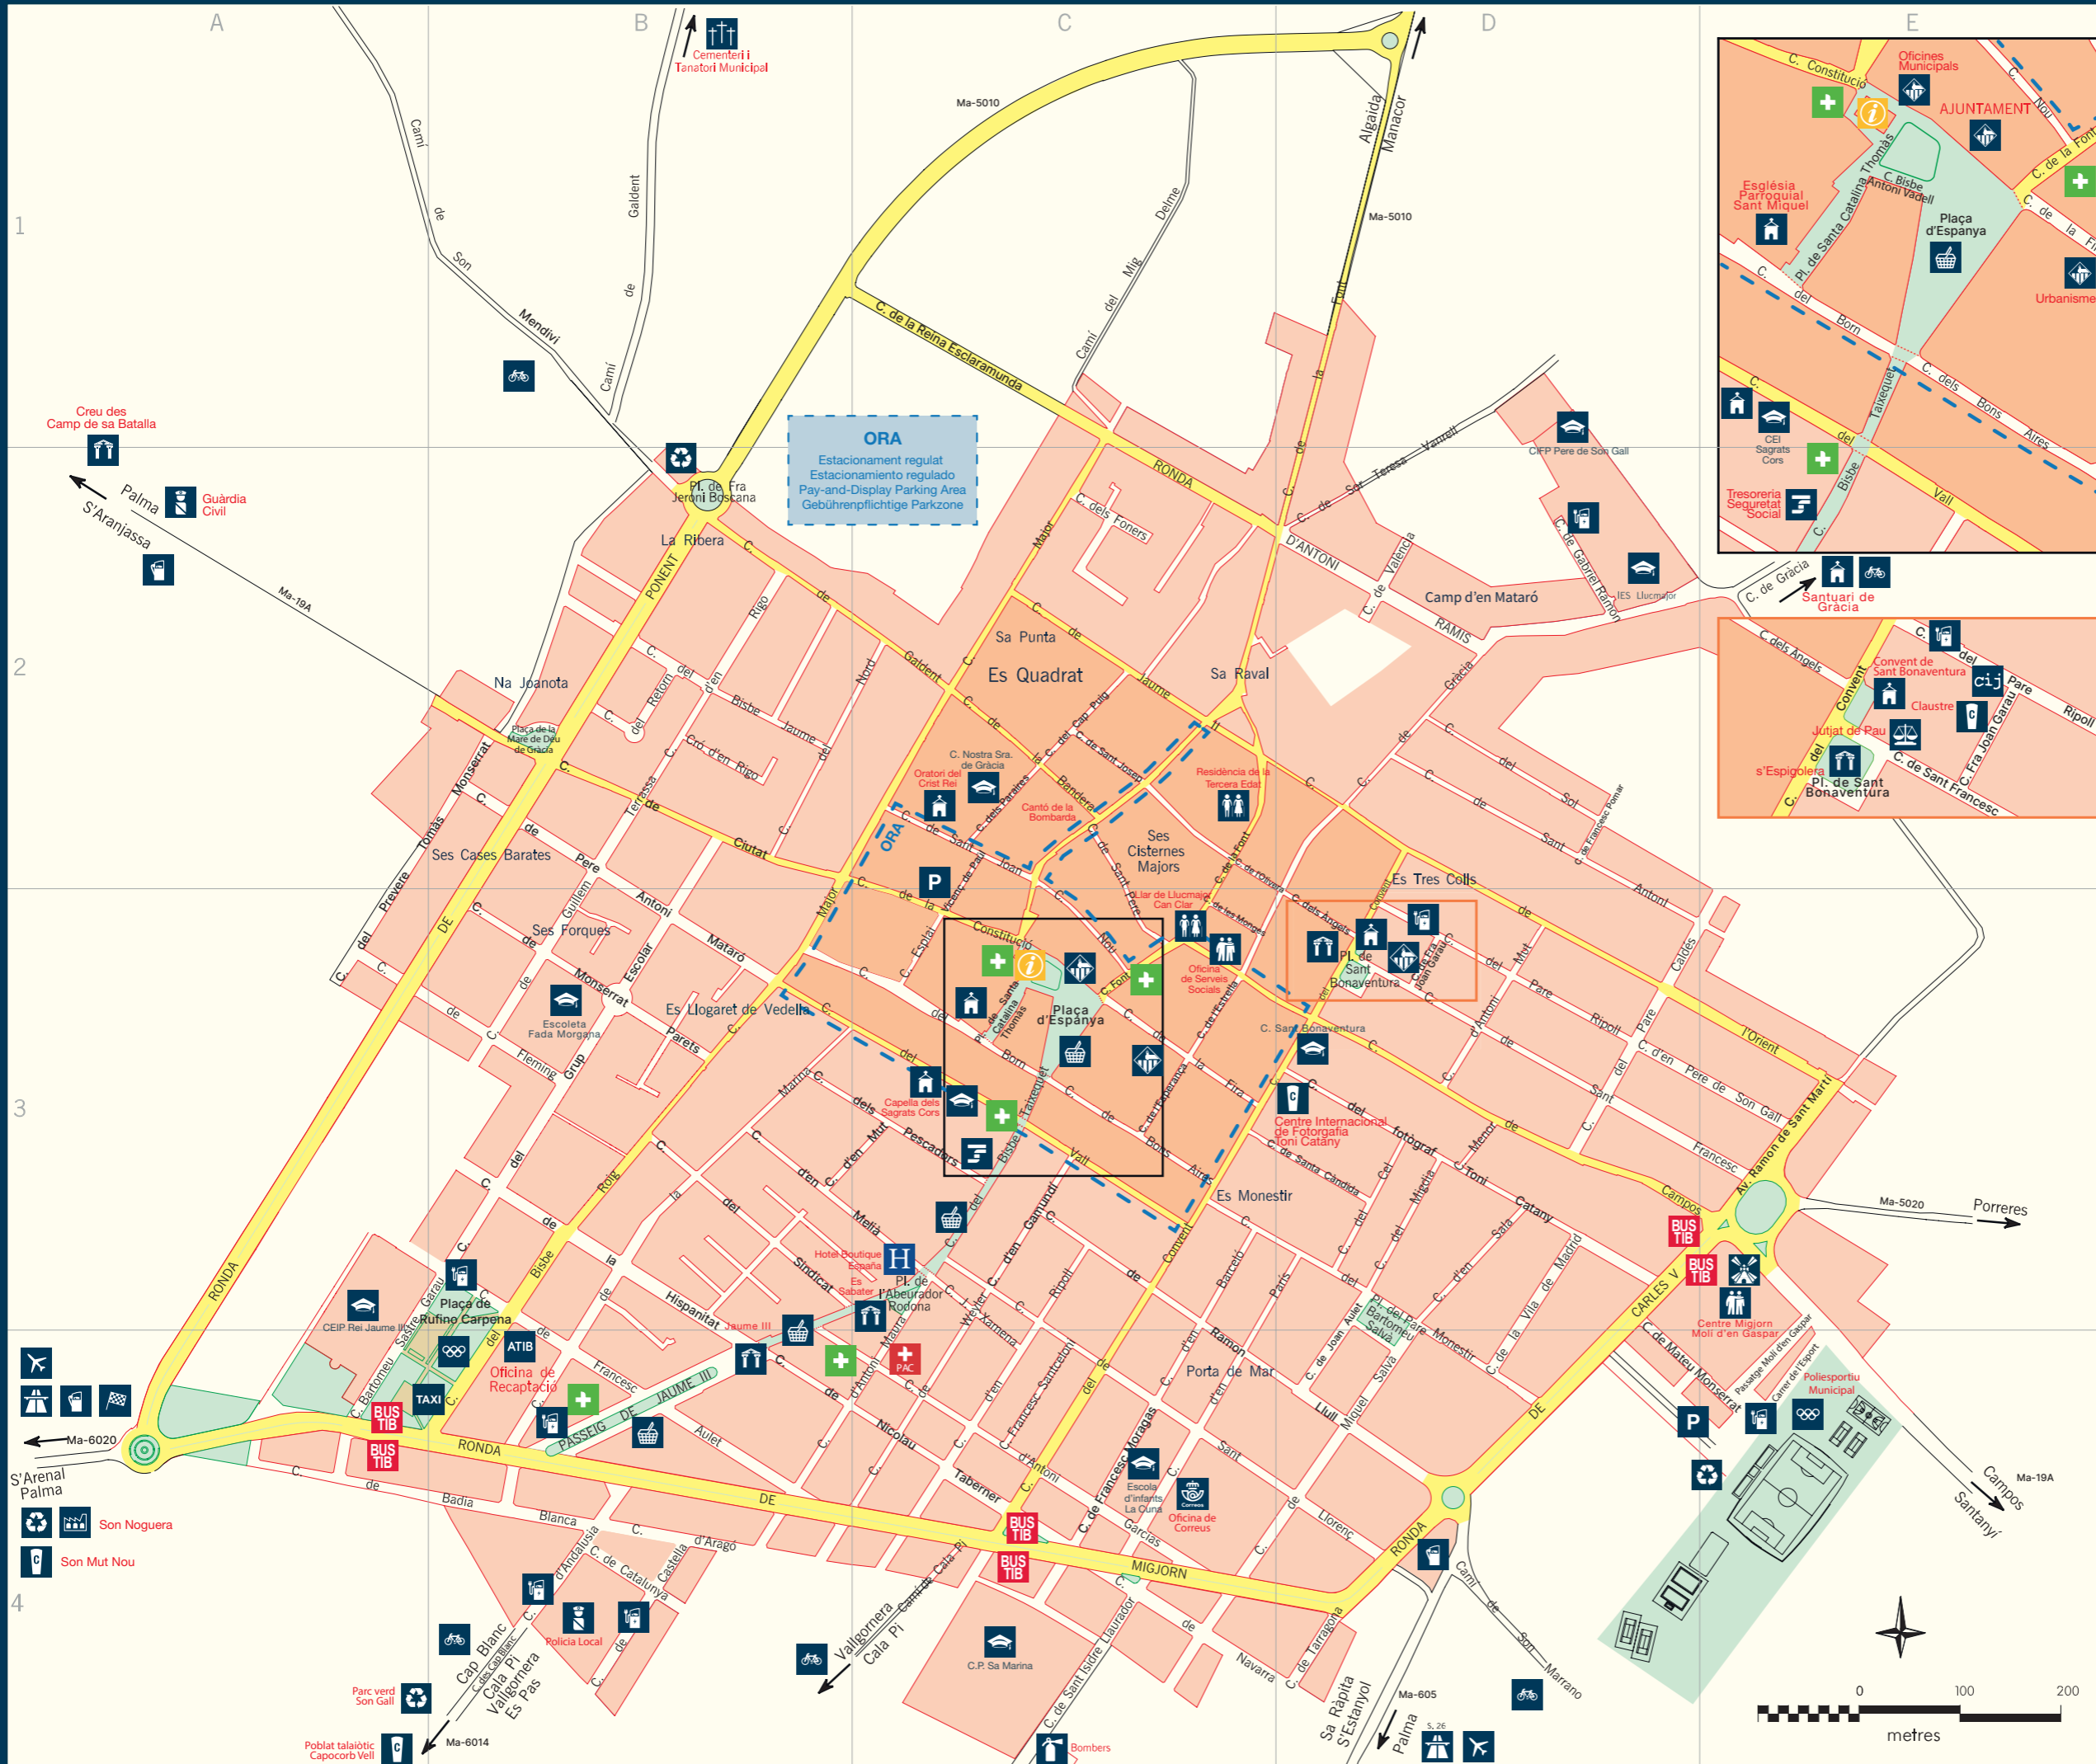

Llucmajor

-  FARMÀCIA
FARMACY
APOTHEKE
-  CENTRE DE SALUT PÚBLIC 24 H
PUBLIC HEALTH CENTRE 24 H
ÖFFTL. GESUNDHEITZENTRUM 24 STD.
-  INFORMACIÓ TURÍSTICA
TOURIST INFORMATION
TOURISMUSINFORMATION
-  OFICINES MUNICIPALS
OFICINAS MUNICIPALES
PUBLIC DISTRICT OFFICES
STÄDTISCHES BÜRO
-  VISITES D'INTERÈS CULTURAL
VISITAS DE INTERÉS CULTURAL
CULTURAL VISITS AND EXPERIENCIES
KULTURELLE SEHENWÜRDIGKEITEN
-  AUTOPISTA
HIGHWAY
AUTOBAHN
-  BUS
WWW.TIB.COM
-  CENTRALS TAXI
+ 34 871 44 02 12
+ 34 871 55 00 84
-  RUTES CICLISTES
RUTAS CICLISTAS
BYCICLE ROUTES
FAHRRADROUTEN
-  BENZINERA
GASOLINERA
PETROL STATION
TANKSTELLE
-  CARREGADOR DE COTXES ELÈCTRICS
CARGADOR DE COCHES ELECTRICOS
LADESTATIONEN FÜR ELEKTROAUTOS
-  ÀREA D'APORTACIÓ DE RESIDUS
ÁREA DE APORTACIÓN DE RESIDUOS
RECYCLING CENTRES
RECYCLINGZENTREN
-  MONUMENTS
MONUMENTOS
DENKMÄLER
-  ESGLÉSIA
IGLESIA
CHURCH
KIRCHE
-  MERCAT SETMANAL
MERCADO SEMANAL
WEEKLY MARKET
WOCHENMARKT
-  COMISSARIA
COMISARIA
POLICE STATION
POLIZEIDienstSTELLE
-  PARC DE BOMBERS
PARQUE DE BOMBEROS
FIRE STATION
FEUERWEHRHAUS
-  CORREUS
CORREOS
POST OFFICE
POSTAMT
-  JUTJAT DE PAU
JUZGADO DE PAZ
MAGISTRATES COURT
FRIEDENSGERICHT
-  AGÈNCIA TRIBUTÀRIA ILLES BALEARS
AGENCIA TRIBUTARIA ILLES BALEARS
ILLES BALEARS TAX AGENCY
FINANZAMT DER ILLES BALEARS
-  INSTAL·LACIONS ESPORTIVIVES
INSTALACIONES DEPORTIVAS
SPORT FACILITIES
SPORTZENTRUM
-  TRESORERIA DE LA SEGURETAT SOCIAL
TESORERIA DE LA SEGURIDAD SOCIAL
SOCIAL SECURITY OFFICE
SOZIALVERSICHERUNGSKASSE
-  SERVEIS SOCIALS
SERVICIOS SOCIALES
SOCIAL SERVICES
SOZIALAMT
-  SERVEIS PER A LA TERCERA EDAT
SERVICIOS PARA LA TERCERA EDAD
SERVICES FOR THE ELDERLY
SOZIALDIENSTE FÜR SENIOREN
-  CENTRE D'INFORMACIÓ JOVE
CENTRO DE INFORMACIÓN JOVEN
YOUTH INFORMATION CENTRE
JUGENDINFORMATIONSZENTRUM
-  CENTRES EDUCATIUS
CENTROS EDUCATIVOS
SCHOOLS
SCHULEN
-  CEMENTERÍ / TANATORI
CEMENTERIO / TANATORIO
CEMENTERY / TANATORY
FRIEDHOF / TRAUERHALLE